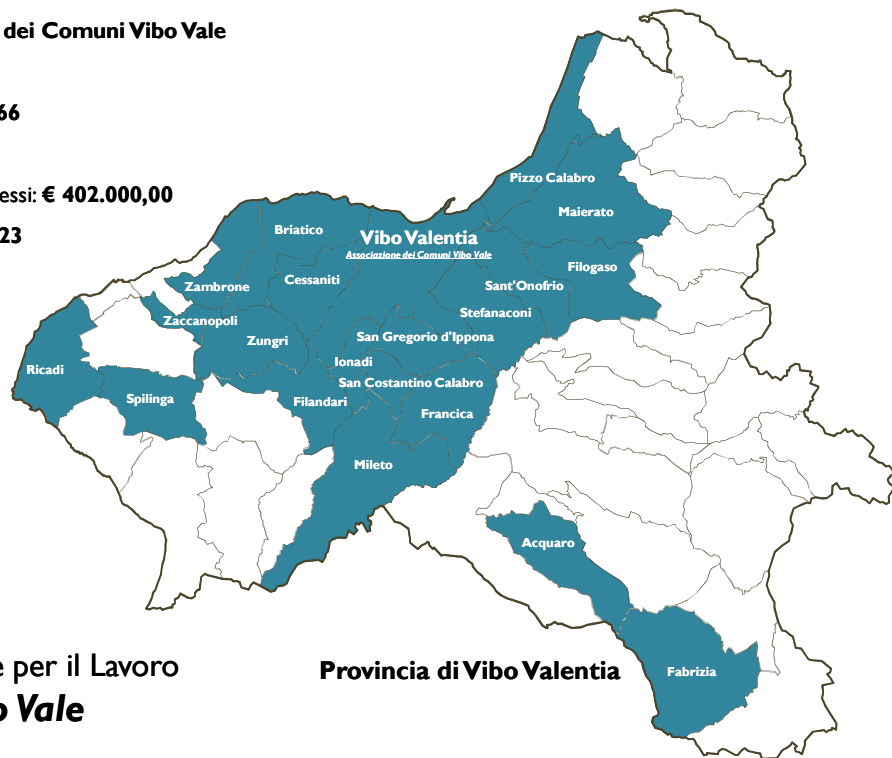

Capofila: **Associazione dei Comuni Vibo Vale**

N° Comuni: **21**

Residenti nell'area: **93.366**

Settore: **Turismo**

Totale investimenti ammessi: **€ 402.000,00**

Nuovi occupati previsti: **23**

Piano Locale per il Lavoro
Vibo Vale

Provincia di Vibo Valentia

PIANO LOCALE PER IL LAVORO VIBO VALE

formazione e imprenditorialità giovanile nel settore del turismo e filiere collegate.

Interverranno:

Elio Costa: Sindaco di Vibo Valentia e Presidente Associazione dei Comuni Vibo Vale